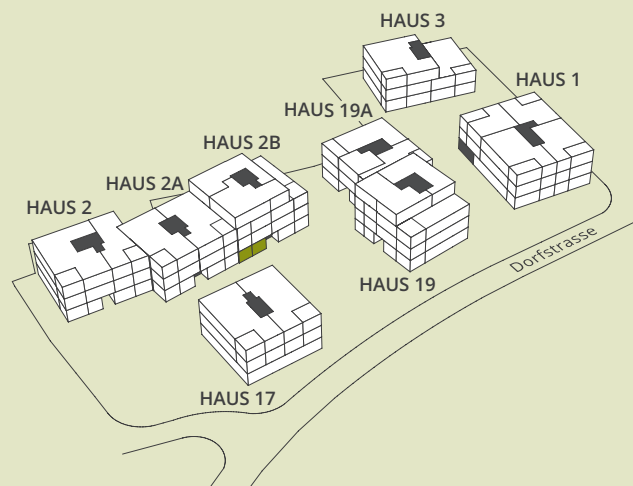

# 2½-zimmer-wohnung

HAUS 2B

2b-001

Erdgeschoss

Wohnfläche **87.0 m<sup>2</sup>**  
Loggia **12.0 m<sup>2</sup>**