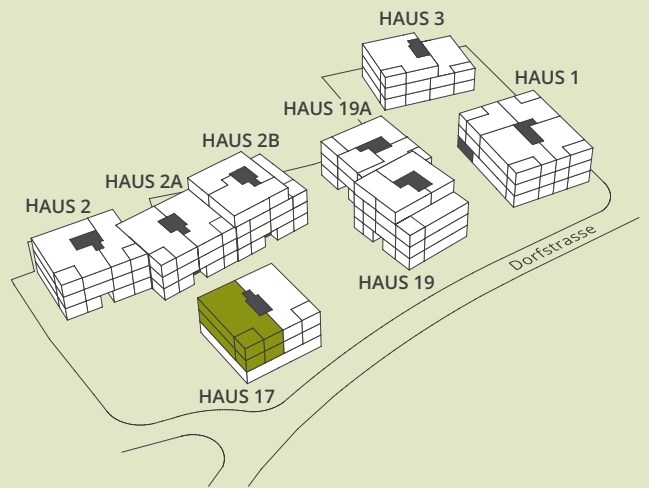

3½-zimmer-wohnungen

HAUS 17 17-102 1. Obergeschoss
 17-202 2. Obergeschoss

Wohnfläche	88.5 m²
Loggia	11.0 m²

Masstab 1:100 (1cm = 1m)