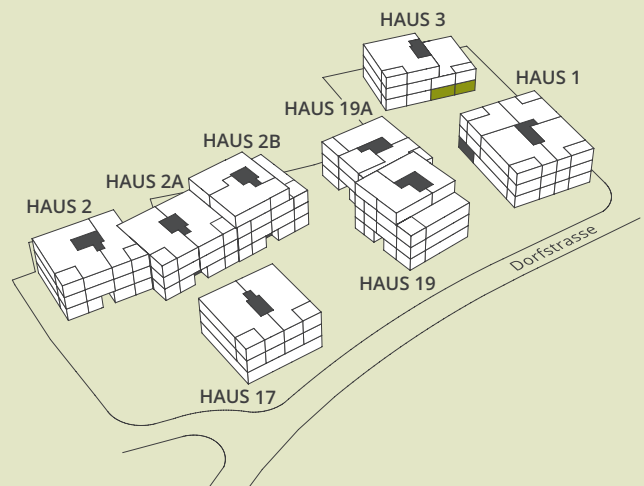

3½-zimmer-wohnung

HAUS 3

3-001

Erdgeschoss

Wohnfläche	99.5 m ²
Loggia	11.5 m ²